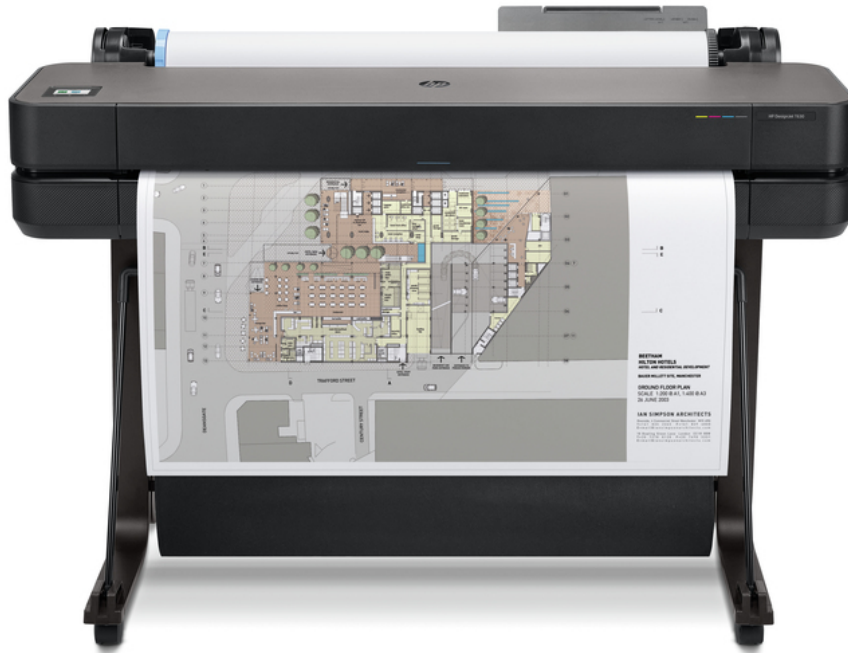

HP DesignJet T630 36" printer

Simpelthen verdens nemmeste plottere til storformat¹ – billig uden kompromisser

Ekstremt enkelt

- Udskriv automatisk projekter i forskellige størrelser som A3/B og A0/E uden at skulle skifte mediekilden.
- Spar tid med verdens nemmeste jobafsendelse – send flere filer med ét klik ved hjælp af HP Click-software.²
- Udskriv i tryk forvisning om, at du får de forventede resultater, med en intuitiv driver og en eksempelvisning, der viser dig tingene, som de er.

Passer til dit kontor og budget

- Spar plads med verdens mindste plottere³, der er designet til at passe ind på dit kontor, herunder indbygget stativ.
- Brug op til 95 % mindre blæk til rutinemæssig vedligeholdelse sammenlignet med konkurrerende produkter, og få op til yderligere 100 A1-/D-sider pr. måned.⁴
- Et mere bæredygtigt design reducerer CO2e med op til 7,3 ton/år efter enheder solgt ved at bruge op til 30 % genbrugsplastik.⁵

Der er flere oplysninger på <http://www.hp.com/go/designjett630>

Dynamisk printer med aktive sikkerhedsfunktioner. Kun beregnet til brug med patroner, der er udstyret med en original HP-chip. Patroner med andre chips end HP's kan ikke bruges, og selvom de virker i dag, er det ikke sikkert, at de virker i fremtiden. Flere oplysninger i: <http://www.hp.com/go/learnaboutsupplies>